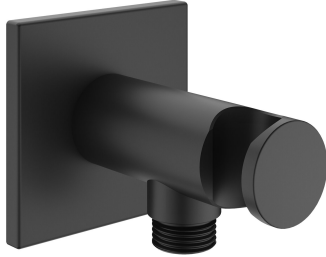

KWC SHOWERCULTURE Schlauchanschluss

Modell-Linie: **SHOWERCULTURE** | 26.000.613.176
Duscharmaturen | Zubehör Duschen

KWC-Nr.

122543
chromeline

125407
brushed steel

125548
matt black

Farbcode

chromeline

brushed steel

matt black

* Schlauchanschluss
- mit integriertem Brausenhalter

* Eigensicher gegen Rückfließen
* Anschlussgewinde 1/2"

Technische Daten

Durchmesser

75 x 75

Farbcode

matt black

Installationsart

Wandmontage

Armaturtyp

Schlauchanschluss

Mass Länge

L 54

Material