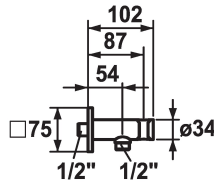

KWC SHOWERCULTURE Schlauchanschluss

Modell-Linie: **SHOWERCULTURE** | 26.000.613.176
Duscharmaturen | Zubehör Duschen

KWC-Nr.

122543
chromeline

125407
brushed steel

125548
matt black

Farbcode

chromeline

brushed steel

matt black

* Schlauchanschluss
- mit integriertem Brausenhalter

* Eigensicher gegen Rückfließen
* Anschlussgewinde 1/2"

Technische Daten

Durchmesser

75 x 75

Farbcode

matt black

Installationsart

Wandmontage

Armaturtyp

Schlauchanschluss

Mass Länge

L 54

Material