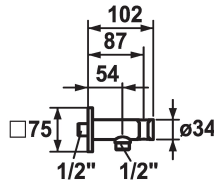

### KWC-No.

**122543**  
chromeline

**125407**  
brushed steel

**125548**  
matt black

### Código de color

chromeline

brushed steel

matt black

\* Conexión tubo flexible  
- con sujeción de ducha integrada

\* Seguro contra retorno  
\* Racor conexión 1/2"

### Datos técnicos

Diámetro

75x75

Código de color

matt black

Tipo de instalación

Montaje a pared

Tipo de grifo

24

Dimensión longitud

L54

Material

Latón