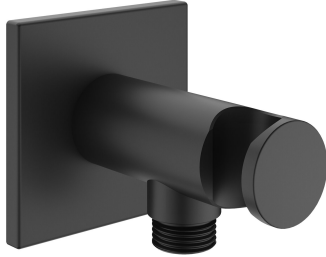

## KWC SHOWERCULTURE

Conexión tubo flexible

Modell-Linie: SHOWERCULTURE | 26.000.613.176

Duchas | Accesorios Ducha

### KWC-No.

**122543**  
chromeline

**125407**  
brushed steel

**125548**  
matt black

### Código de color

chromeline

brushed steel

matt black

\* Conexión tubo flexible  
- con sujeción de ducha integrada

\* Seguro contra retorno  
\* Racor conexión 1/2"

### Datos técnicos

Diámetro

75x75

Código de color

matt black

Tipo de instalación

Montaje a pared

Tipo de grifo