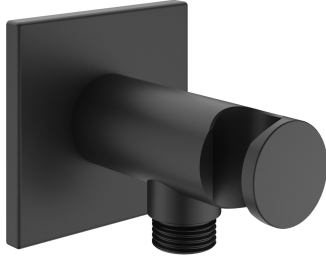

KWC SHOWERCULTURE raccordo per tubo flessibile

Modell-Linie: **SHOWERCULTURE** | 26.000.613.176
Rubinetterie per doccia | Accessori per doccia

KWC-No.

122543
chromeline

125407
brushed steel

125548
matt black

Codice colore

chromeline

brushed steel

matt black

* raccordo per tubo flessibile
- con supporto doccia integrato

* Con sicurezza antiriflusso
* Filettatura raccordo 1/2"

Dati tecnici

Diametro

75x75

Codice colore

matt black

Tipo di installazione

Installazione a parete

Tipo di rubinetto

24

Dimensione lunghezza