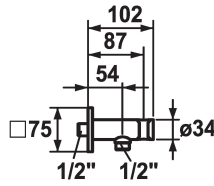

KWC SHOWERCULTURE raccordo per tubo flessibile

Modell-Linie: **SHOWERCULTURE** | 26.000.613.176
Rubinetterie per doccia | Accessori per doccia

KWC-No.

122543
chromeline

125407
brushed steel

125548
matt black

Codice colore

chromeline

brushed steel

matt black

* raccordo per tubo flessibile
- con supporto doccia integrato

* Con sicurezza antiriflusso
* Filettatura raccordo 1/2"

Dati tecnici

Diametro

75x75

Codice colore

matt black

Tipo di installazione

Installazione a parete

Tipo di rubinetto

24

Dimensione lunghezza