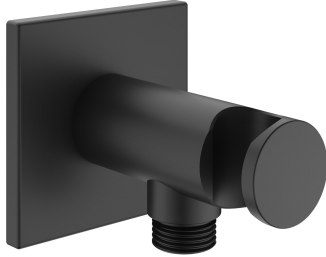

KWC SHOWERCULTURE

Hose connection

Modell-Linie: SHOWERCULTURE | 26.000.613.176

Douches | Accessoires voor douches

KWC-No.

122543
chromeline

125407
brushed steel

125548
matt black

Kleurcode

chromeline

brushed steel

matt black

* Slangaansluiting
- met geïntegreerde handdouchehouder

* Beveiligd tegen terugstroming
* Aansluitschroefdraad 1/2"

Technical Data

Diameter

75x75

Kleurcode

matt black

Type installatie

Wandmontage

Kraan type

24

Afmeting lengte