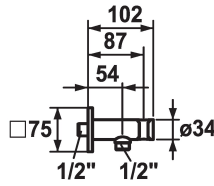

KWC SHOWERCULTURE

Hose connection

Modell-Linie: SHOWERCULTURE | 26.000.613.176

Douches | Accessoires voor douches

KWC-No.

122543
chromeline

125407
brushed steel

125548
matt black

Kleurcode

chromeline

brushed steel

matt black

* Slangaansluiting
- met geïntegreerde handdouchehouder

* Beveiligd tegen terugstroming
* Aansluitschroefdraad 1/2"

Technical Data

Diameter

75x75

Kleurcode

matt black

Type installatie

Wandmontage

Kraan type

24

Afmeting lengte

L54

ATT-KWC-MATERIAL

MESSING