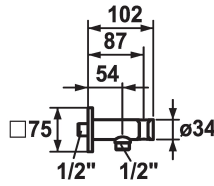

### KWC-No.

**122543**  
chromeline

**125407**  
brushed steel

**125548**  
matt black

### Kleurcode

chromeline

brushed steel

matt black

\* Slangaansluiting  
- met geïntegreerde handdouchehouder

\* Beveiligd tegen terugstroming  
\* Aansluitschroefdraad 1/2"

### Technical Data

Diameter

75x75

Kleurcode

matt black

Installation\_type

Wandmontage

Faucet\_typ

24

Measure\_L

L54

Materiaal

Messing