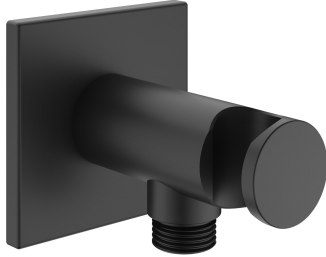

## KWC SHOWERCULTURE

Hose connection

Modell-Linie: SHOWERCULTURE | 26.000.613.176

Armatura natryskowa | Wyposażenie dodatkowe do armatur natryskowych

### KWC-No.

**122543**  
chromeline

**125407**  
brushed steel

**125548**  
matt black

### ATT-KWC-FARBCODE

chromeline

brushed steel

matt black

\* Hose connection  
- with integrated shower bracket

\* Intrinsicly safe against backflow  
\* Connecting thread 1/2"

### Dane techniczne

średnicy

ATT-KWC-FARBCODE

Installation\_type

Faucet\_typ

Measure\_L

Materiał

75x75