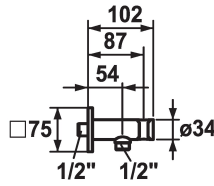

## KWC SHOWERCULTURE

Hose connection

Modell-Linie: SHOWERCULTURE | 26.000.613.176

Armatura natryskowa | Wyposażenie dodatkowe do armatur natryskowych

### KWC-No.

**122543**  
chromeline

**125407**  
brushed steel

**125548**  
matt black

### ATT-KWC-FARBCODE

chromeline

brushed steel

matt black

\* Hose connection  
- with integrated shower bracket

\* Intrinsicly safe against backflow  
\* Connecting thread 1/2"

### Dane techniczne

średnicy

ATT-KWC-FARBCODE

Installation\_type

Faucet\_typ

Measure\_L

Materiał

75x75