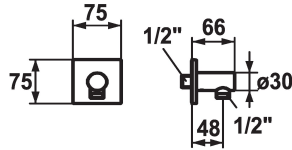

KWC SHOWERCULTURE

Hose connection design

Modell-Linie: SHOWERCULTURE | 26.000.611.176

Duchas | Accesorios Ducha

KWC-No.

122205
chromeline

125069
brushed steel

125549
matt black

Código de color

chromeline

brushed steel

matt black

* Conexión tubo flexible design

* Seguro contra retorno

* Racor conexión 1/2"

Datos técnicos

Diámetro

75x75

Código de color

matt black

Tipo de grifo

24

Dimensión longitud

L48