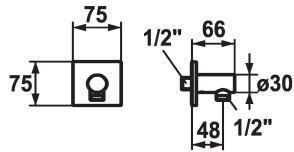

KWC SHOWERCULTURE

Coude mural design

Modell-Linie: SHOWERCULTURE | 26.000.611.176

Douches | Accessoires

KWC-No.

122205
chromeline

125069
brushed steel

125549
matt black

Code couleur

chromeline

brushed steel

matt black

* Coude mural design
* Anti-refoulement intégré

* Raccord 1/2"

Données techniques

Diamètre

75x75

Code couleur

matt black

Type de robinet

24

Cote Longueur

L48

ATT-KWC-MATERIAL

MESSING