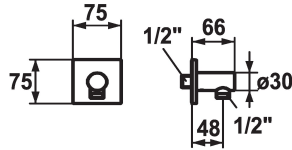

KWC SHOWERCULTURE

Coude mural design

Modell-Linie: SHOWERCULTURE | 26.000.611.176

Douches | Accessoires

KWC-No.

122205
chromeline

125069
brushed steel

125549
matt black

Code couleur

chromeline

brushed steel

matt black

* Coude mural design
* Anti-refoulement intégré

* Raccord 1/2"

Données techniques

Diamètre

75x75

Code couleur

matt black

Type de robinet

24

Cote Longueur

L48

ATT-KWC-MATERIAL

MESSING

teamNumber

726782.629

sanitasTroeschNumber

6113 413.535