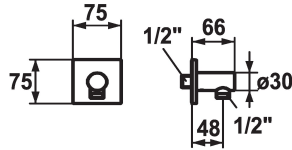

KWC SHOWERCULTURE

Coude mural design

Modell-Linie: SHOWERCULTURE | 26.000.611.176

Douches | Accessoires

KWC-No.

122205
chromeline

125069
brushed steel

125549
matt black

Code couleur

chromeline

brushed steel

matt black

* Coude mural design
* Anti-refoulement intégré

* Raccord 1/2"

Données techniques

Diamètre

75x75

Code couleur

matt black

Type de robinet

24

Cote Longueur

L48

ATT-KWC-MATERIAL

MESSING