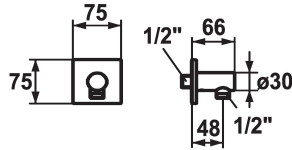

KWC SHOWERCULTURE raccordo per tubo flessibile design

Modell-Linie: **SHOWERCULTURE** | 26.000.611.176
Rubinetterie per doccia | Accessori per doccia

KWC-No.

122205
chromeline

125069
brushed steel

125549
matt black

Codice colore

chromeline

brushed steel

matt black

* raccordo per tubo flessibile design
* Con sicurezza antiriflusso

* Filettatura raccordo 1/2"

Dati tecnici

Diametro

75x75

Codice colore

matt black

Tipo di rubinetto

24

Dimensione lunghezza

L48

ATT-KWC-MATERIAL