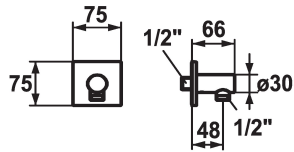

KWC SHOWERCULTURE

Hose connection design

Modell-Linie: SHOWERCULTURE | 26.000.611.176

Douches | Accessoires voor douches

KWC-No.

122205
chromeline

125069
brushed steel

125549
matt black

Kleurcode

chromeline

brushed steel

matt black

* Slangaansluiting design
* Beveiligd tegen terugstroming

* Aansluitschroefdraad 1/2"

Technical Data

Diameter

75x75

Kleurcode

matt black

Kraan type

24

Afmeting lengte

L48

ATT-KWC-MATERIAL

MESSING