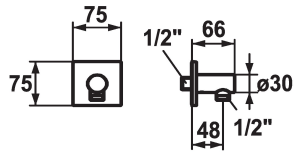

KWC SHOWERCULTURE

Hose connection design

Modell-Linie: **SHOWERCULTURE** | 26.000.611.176

Armatura natryskowa | Wyposażenie dodatkowe do armatur natryskowych

KWC-No.

122205
chromeline

125069
brushed steel

125549
matt black

ATT-KWC-FARBCODE

chromeline

brushed steel

matt black

* Hose connection design

* Intrinsicly safe against backflow

* Connecting thread 1/2"

Dane techniczne

średnicy

ATT-KWC-FARBCODE

Faucet_typ

Measure_L

ATT-KWC-MATERIAL

75x75

matt black

24