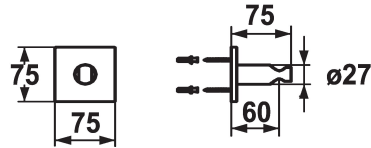

KWC SHOWERCULTURE

Shower bracket

Modell-Linie: SHOWERCULTURE | 26.000.620.176

Douches | Accessoires voor douches

KWC-No.

536622
chromeline

125550
matt black

125066
brushed steel

Kleurcode

chromeline

matt black

brushed steel

* Handdouchehouder

* Niet verstelbaar

* Passend bij:

- Alle handdouches

Technical Data

Diameter

75x75

Kleurcode

matt black

Kraan type

21

Afmeting lengte