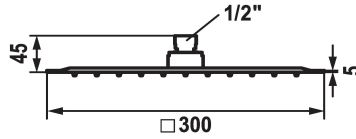

KWC SHOWERCULTURE Shower head KWC PIATTO -X Q

Modell-Linie: **SHOWERCULTURE** | 26.000.205.176
Douches | Douchekoppen

KWC-No.

125551
matt black, 300x300

125186
stainless steel, D 300x300

- * Hoofddouche KWC PIATTO -X Q
- * Van roestvrijstaal
- * Met kogelgewricht
- * Reinigingsvriendelijke douchezeef

Kleurcode

matt black

stainless steel

- * Aansluitschroefdraad 1/2"
- * Apart bestellen:
- Douchearm

Technical Data

Doorstroomhoeveelheid

18 l/min (3 bar)

Diameter