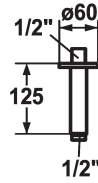

KWC SHOWERCULTURE

Shower arm

Modell-Linie: SHOWERCULTURE | 26.000.820.176

Douches | Douches

KWC-No.

125552
matt black, L 125

125553
brushed steel, L 125

* Douchearm
- met rozet

Technical Data

Kleurcode
Kraan type
Afmeting lengte

Kleurcode

F176

F177

geschikt voor alle KWC hoofd douches
* Aansluit Schroefdraad 1/2"

F176

19