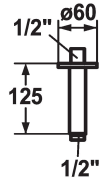

#### KWC-Nr.

**125552**  
matt black, L 125

**125553**  
brushed steel, L 125

#### Farbcode

matt black

brushed steel

\* Brausenarm  
- mit Rosette

geeignet für alle KWC Kopfbrausen  
\* Anschlussgewinde 1/2"

#### Technische Daten

Durchmesser

D125

Farbcode

brushed steel

Armaturtyp

Wandventil

Mass Länge