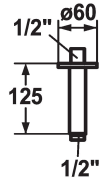

KWC SHOWERCULTURE

Brausenarm

Modell-Linie: SHOWERCULTURE | 26.000.820.177

Duscharmaturen | Brausearm

KWC-Nr.

125552
matt black, L 125

125553
brushed steel, L 125

Farbcode

matt black

brushed steel

* Brausenarm
- mit Rosette

geeignet für alle KWC Kopfbrausen
* Anschlussgewinde 1/2"

Technische Daten

Durchmesser

D125

Farbcode

brushed steel

Armaturtyp

Wandventil

Mass Länge

L 125

teamNumber

727941.583

sanitasTroeschNumber