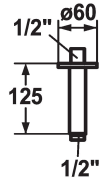

KWC SHOWERCULTURE

Brazo de ducha

Modell-Linie: SHOWERCULTURE | 26.000.820.177

Duchas | Duchas

KWC-No.

125552
matt black, L 125

125553
brushed steel, L 125

* Brazo de ducha
- con roseta

Datos técnicos

Diámetro

Código de color

Tipo de grifo

Dimensión longitud

Código de color

matt black

brushed steel

adecuada para todas las duchas fijas KWC
* Racor conexión 1/2"

D125

brushed steel

19

L125