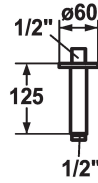

KWC SHOWERCULTURE

Shower arm

Modell-Linie: SHOWERCULTURE | 26.000.820.177

Suihkut ja suihkupaneelit | Suihkut ja suihkupaneelit

KWC-No.

125552
matt black, L 125

125553
brushed steel, L 125

* Shower arm
- with escutcheon

ATT-KWC-FARBCODE

matt black

brushed steel

suitable for all KWC shower heads
* Connecting thread 1/2"

Tekniset tiedot

Halkaisija

ATT-KWC-FARBCODE

Faucet_typ

Measure_L

IviCode

D125

brushed steel

19

L125

0