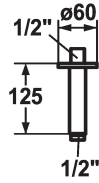

## KWC SHOWERCULTURE

Bras de douche

Modell-Linie: SHOWERCULTURE | 26.000.820.177

Douches | Douches

### KWC-No.

**125552**  
matt black, L 125

**125553**  
brushed steel, L 125

\* Bras de douche  
- avec rosace

### Code couleur

matt black

brushed steel

convient pour toutes les douches de tête KWC  
\* Raccord 1/2"

### Données techniques

Diamètre

D125

Code couleur

brushed steel

Type de robinet

19

Cote Longueur