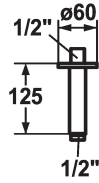

## KWC SHOWERCULTURE

Braccio doccia

Modell-Linie: SHOWERCULTURE | 26.000.820.177

Rubinerterie per doccia | Rubinerterie per doccia

### KWC-No.

**125552**  
matt black, L 125

**125553**  
brushed steel, L 125

\* Braccio doccia  
- con rosetta

### Codice colore

matt black

brushed steel

adatto per tutti i soffioni a snodo KWC  
\* Filettatura raccordo 1/2"

### Dati tecnici

Diametro
Codice colore
Tipo di rubinetto
Dimensione lunghezza
teamNumber
sanitasTroeschNumber

D125
brushed steel
19
L125
727941.583
6545 131.490