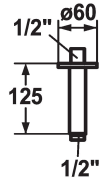

## KWC SHOWERCULTURE

Braccio doccia

Modell-Linie: SHOWERCULTURE | 26.000.820.177

Rubinerie per doccia | Rubinerie per doccia

### KWC-No.

**125552**  
matt black, L 125

**125553**  
brushed steel, L 125

\* Braccio doccia  
- con rosetta

### Dati tecnici

Diametro

Codice colore

Tipo di rubinetto

Dimensione lunghezza

### Codice colore

matt black

brushed steel

adatto per tutti i soffioni a snodo KWC  
\* Filettatura raccordo 1/2"

D125

brushed steel

19

L125