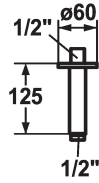

KWC SHOWERCULTURE

Douchearm

Modell-Linie: SHOWERCULTURE | 26.000.820.177

Douches | Douches

KWC-No.

125552
matt black, L 125

125553
brushed steel, L 125

* Douchearm
- met rozet

Kleurcode

matt black

brushed steel

geschikt voor alle KWC hoofd douches
* Aansluit Schroefdraad 1/2"

Technical Data

Diameter

D125

Kleurcode

brushed steel

Faucet_typ

19

Measure_L

L125