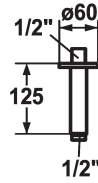

#### KWC-No.

**125552**  
matt black, L 125

**125553**  
brushed steel, L 125

\* Shower arm  
- with escutcheon

#### Dane techniczne

średnicy

ATT-KWC-FARBCODE

Faucet\_typ

Measure\_L

D125

brushed steel

19