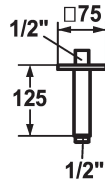

KWC SHOWERCULTURE

Braccio doccia

Modell-Linie: SHOWERCULTURE | 26.000.823.176

Rubinerie per doccia | Rubinerie per doccia

KWC-No.

125554
matt black, L 125

125555
brushed steel, L 125

* Braccio doccia
- con rosetta

Codice colore

matt black

brushed steel

adatto per tutti i soffioni a snodo KWC
* Filettatura raccordo 1/2"

Dati tecnici

Diametro

75x75

Codice colore

matt black

Tipo di rubinetto

19

Dimensione lunghezza

L125

teamNumber

727944.629

sanitasTroeschNumber