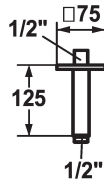

## KWC SHOWERCULTURE

Brazo de ducha

Modell-Linie: SHOWERCULTURE | 26.000.823.177

Duchas | Duchas

### KWC-No.

**125554**  
matt black, L 125

**125555**  
brushed steel, L 125

### Código de color

matt black

brushed steel

\* Brazo de ducha  
- con roseta

adecuada para todas las duchas fijas KWC  
\* Racor conexión 1/2"

### Datos técnicos

Diámetro

75x75

Código de color

brushed steel

Tipo de grifo

19

Dimensión longitud