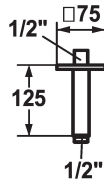

KWC SHOWERCULTURE

Bras de douche

Modell-Linie: SHOWERCULTURE | 26.000.823.177

Douches | Douches

KWC-No.

125554
matt black, L 125

125555
brushed steel, L 125

Code couleur

matt black

brushed steel

* Bras de douche
- avec rosace

convient pour toutes les douches de tête KWC
* Raccord 1/2"

Données techniques

Diamètre

75x75

Code couleur

brushed steel

Type de robinet

19

Cote Longueur

L125