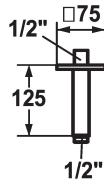

KWC SHOWERCULTURE

Braccio doccia

Modell-Linie: SHOWERCULTURE | 26.000.823.177

Rubinerterie per doccia | Rubinerterie per doccia

KWC-No.

125554
matt black, L 125

125555
brushed steel, L 125

Codice colore

matt black

brushed steel

* Braccio doccia
- con rosetta

adatto per tutti i soffioni a snodo KWC
* Filettatura raccordo 1/2"

Dati tecnici

Diametro

75x75

Codice colore

brushed steel

Tipo di rubinetto

19

Dimensione lunghezza

L125

teamNumber

727944.583

sanitasTroeschNumber