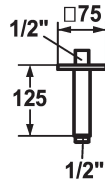

KWC SHOWERCULTURE

Shower arm

Modell-Linie: SHOWERCULTURE | 26.000.823.177

Douches | Douches

KWC-No.

125554
matt black, L 125

125555
brushed steel, L 125

* Douchearm
- met rozet

Technical Data

Kleurcode
Kraan type
Afmeting lengte

Kleurcode

F176

F177

geschikt voor alle KWC hoofd douches
* Aansluit Schroefdraad 1/2"

F177

19