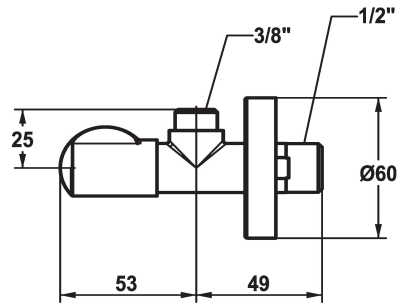

## Eckventil

Modell-Linie: ACCESSOIRES | 27.002.060.176  
Armaturen | Zubehör Armaturen

### KWC-Nr.

**125561**  
matt black, A 45, G 3/8", G 1/2"

**125562**  
brushed steel, A 45, G 3/8", G 1/2"

Eckventil  
\* Anschlussgewinde 1/2"

### Technische Daten

Anschluss

G 1/2"

Farbcode

matt black

Armaturtyp

Wanneneinlauf

Nennweite

G 3/8"

Ausladung A

A 45