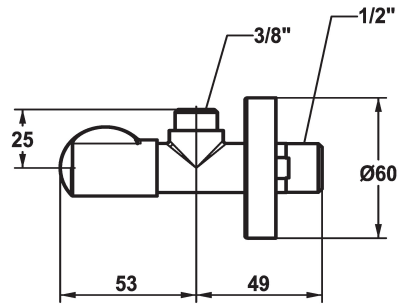

KWC Shut-off valve

Modell-Linie: ACCESSOIRES | 27.002.060.176
Kranen | Accessoires voor kranen

KWC-No.

125561
matt black, A 45, G 3/8", G 1/2"

125562
brushed steel, A 45, G 3/8", G 1/2"

Hoekventiel
* Aansluitschroefdraad 1/2"

Technical Data

schroefverbindingen

Kleurcode

Kraan type

Nominale breedte

Projectie A

Kleurcode

F176

F177

* zonder klemschroefverbinding

G1/2"

F176

16

G3/8"

A45