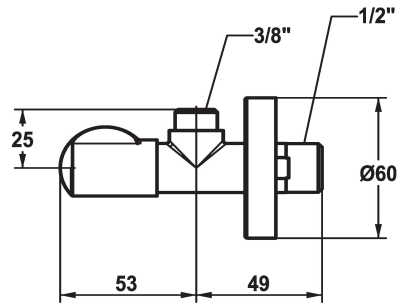

## KWC Eckventil

Modell-Linie: ACCESSOIRES | 27.002.060.177  
Armaturen | Zubehör Armaturen

### KWC-Nr.

**125561**  
matt black, A 45, G 3/8", G 1/2"

**125562**  
brushed steel, A 45, G 3/8", G 1/2"

Eckventil  
\* Anschlussgewinde 1/2"

### Technische Daten

Anschluss

G 1/2"

Farbcode

brushed steel

Armaturtyp

Wanneneinlauf

Nennweite

G 3/8"

Ausladung A

A 45