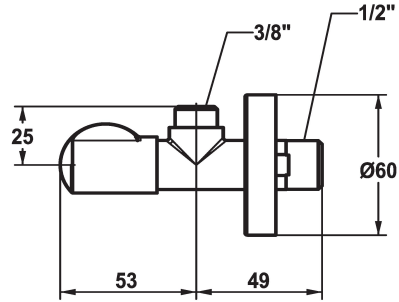

KWC

Válvula de ángulo

Modell-Linie: ACCESSOIRES | 27.002.060.177

Griferías de lavabo | Accesorio Grifos

KWC-No.

125561
matt black, A 45, G 3/8", G 1/2"

125562
brushed steel, A 45, G 3/8", G 1/2"

Válvula de ángulo
* Racor conexión 1/2"

Datos técnicos

Racors

Código de color

Tipo de grifo

Anchura nominal

Proyección A

Código de color

matt black

brushed steel

* Senza racor de cierre

G1/2"

brushed steel

Caño de bañera

G3/8"

A45