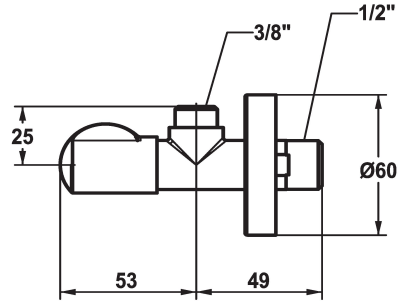

KWC Valvole ad angolo Eckventil

Modell-Linie: ACCESSOIRES | 27.002.060.177
Rubinetterie per bagni | Accessori per rubinetteria

KWC-No.

125561
matt black, A 45, G 3/8", G 1/2"

125562
brushed steel, A 45, G 3/8", G 1/2"

Valvola ad angolo
* Filettatura raccordo 1/2"

Codice colore

matt black

brushed steel

* Senza raccordo di serraggio

Dati tecnici

Raccordo
Codice colore
Tipo di rubinetto
Larghezza nominale
Proiezione A
teamNumber

G1/2"
brushed steel
Bocca per vasca
G3/8"
A45
727665.583