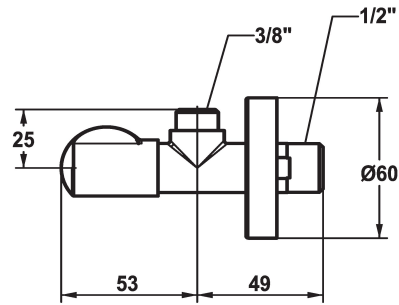

KWC Valvole ad angolo Eckventil

Modell-Linie: ACCESSOIRES | 27.002.060.177
Rubinetterie per bagni | Accessori per rubinetteria

KWC-No.

125561
matt black, A 45, G 3/8", G 1/2"

125562
brushed steel, A 45, G 3/8", G 1/2"

Valvola ad angolo
* Filettatura raccordo 1/2"

Dati tecnici

Raccordo
Codice colore
Tipo di rubinetto
Larghezza nominale
Proiezione A

Codice colore

matt black

brushed steel

* Senza raccordo di serraggio

G1/2"
brushed steel
Bocca per vasca
G3/8"
A45