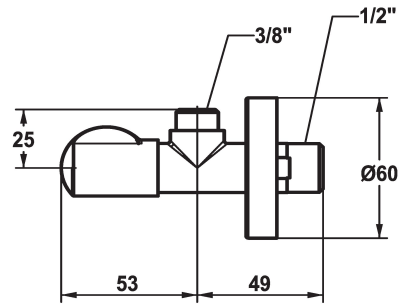

## KWC Shut-off valve

Modell-Linie: ACCESSOIRES | 27.002.060.177  
Kranen | Accessoires voor kranen

### KWC-No.

**125561**  
matt black, A 45, G 3/8", G 1/2"

**125562**  
brushed steel, A 45, G 3/8", G 1/2"

Hoekventiel  
\* Aansluitschroefdraad 1/2"

### Technical Data

schroefverbindingen

Kleurcode

Kraan type

Nominale breedte

Projectie A

### Kleurcode

F176

F177

\* zonder klemschroefverbinding

G1/2"

F177

16

G3/8"