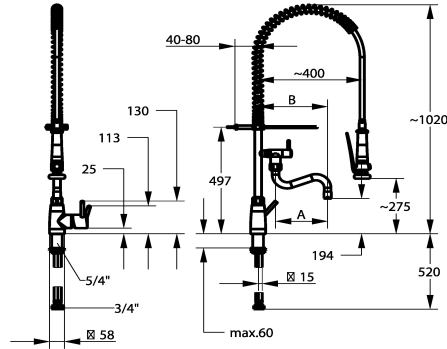

KWC GASTRO E Mitigeur à levier - grande cuisine

Modell-Linie: GASTRO E | 24.561.144.700FL
Robinetteries | Robinetteries

KWC-No.

125567
acier inoxydable, A 200, B 270, tuyaux de raccordement flexibles

- * Mitigeur à levier
- * Ressort de suspension en acier inox
- * TouchProtect - protection contre les brûlures grâce au principe de la double coque
- * Anti-refoulement intégré et flux transversaux
- * Bec orientable
- avec presse-étoupe resserrable
- embout brise-jet
- * Douchette vaisselle
- douchette verrouillable avec temporisation de fermeture
- avec unité d'entretien de vanne pour le nettoyage et jet de tamisage orientable

- SprayClean - élimination active du calcaire et nettoyage rapide du filtre
- SprayLock - interruption du jet d'eau
- PowerClean - mode jet pluie
- * OptimalSpace - un espace de lavage ou de travail généreux
- * KWC cartouche XL 46 - haute performance
- avec technique à disques céramique
- réglage de débit et de température continu
- limitation de température
- * Raccordements flexibles 1/2" avec transition vers 3/4"
- * Fixation par tige filetée 1 1/4"
- Perçage utile ø42 mm

NEW

Données techniques

Débit
Douchette: Débit
Raccord
goulot
Commande
Douchette de cuisine
Projection B
Code couleur
Type d'installation
Type de robinet
Dimension de la hauteur
Groupe de bruit pour la robinetterie
Sortie de douchette: Groupe de bruit pour la robinetterie
Projection A
Dimension de la sortie d'eau
ATT-KWC-MATERIAL
teamNumber
sanitasTroeschNumber

27 l/min (3 bar)
15 l/min (3 bar)
tuyaux de raccordement flexibles
orientable
seitenbedient
Geschirbrause
B270
stainless steel
montage vertical
01
1020
2
yes
A200
275/194
ROSTFREIER_STAHL
727439.52
6119 787.617