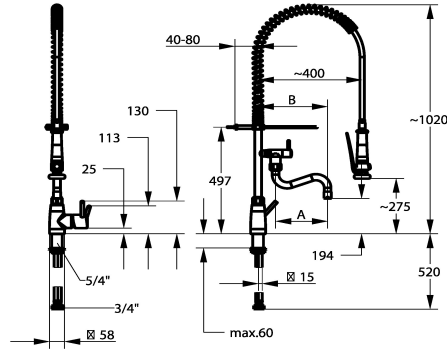

KWC GASTRO E

Eengreepsmengkraan - Centrale keuken

Modell-Linie: GASTRO E | 24.561.144.700FL

Kranen | Kranen

KWC-No.

125567

roestvrij staal, A 200, B 270, flexibele aansluitlangen

- * Eengreepsmengkraan
- * Roestvrijstalen spiraalsteun
- * TouchProtect - mengkraanromp wordt niet heet
- * Beveiligd tegen terugstroming en kruisstroom
- * Draaibare uitloop
 - met instelbare pakkingbus
 - straalregelmondstuk
- * Professionele vaatdouche
 - afsluitbare zeefdouche met sluitvertraging
 - met kraanonderhoudseenheid voor reiniging en draaibare zeefstraal
 - SprayClean - actieve kalkverwijdering en snelle reiniging van de

- zeef
 - SprayLock - Vastzetbare douchestraal
 - PowerClean - Zeefstraalmodus
- * OptimalSpace - Royale was- en werkomgeving
- * KWC patroon XL 46 - hogedruk
 - met keramische-schijventechniek
 - uitstroomvolume en temperatuur traploos instelbaar
 - temperatuurbegrenzing
- * Flexibele aansluitlangen 1/2" met overgang naar 3/4"
- * Bevestiging met schroefdraadhuls 1 1/4"
- * Tafelboring ø42 mm

NEW

Technical Data

Doorstroomhoeveelheid
Vaatdouche: Doorstroomhoeveelheid
schroefverbindingen
uitloop
Bediening
Keukendouche
Projectie B
Kleurcode
Type installatie
Kraan type
Hoogteafmeting
geluidsklasse
Vaatdouche uitloop: geluidsklasse
Projectie A
Afmetingen wateruitlaat
ATT-KWC-MATERIAL

27 l/min (3 bar)
15 l/min (3 bar)
flexibele aansluitlangen
draaibaar
seitenbedient
Geschirrbrause
B270
stainless steel
staande montage
01
1020
2
yes
A200
275/194
ROSTFREIER_STAHL