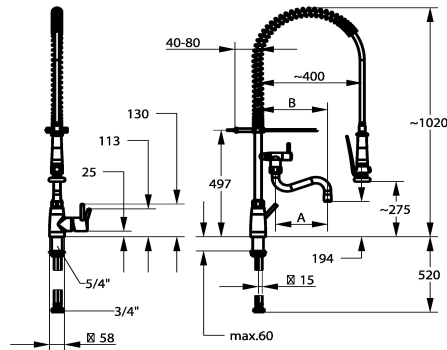

## KWC GASTRO E Hebelmischer - Grossküche

Modell-Linie: GASTRO E | 24.561.146.700FL  
Armaturen | Geschirrspülbrausen

### KWC-Nr.

**125568**  
edelstahl, A 300, B 370, flexible Anschlusschläuche

- \* Hebelmischer
- \* Tragfeder aus Edelstahl
- \* TouchProtect - Schutz vor Verbrennungen durch Zweischalenprinzip
- \* Eigensicher gegen Rückfließen und Querfluss
- \* Schwenkauslauf
- mit nachziehbarer Stopfbüchse
- Strahlregler-Mundstück
- \* Geschirrwashbrause
- absperbare Siebbrause mit Schließverzögerung
- mit Ventil-Wartungseinheit zur Reinigung und schwenkbarem Siebstrahl

- SprayClean - aktive Kalkbeseitigung und schnelle Siebreinigung
- SprayLock - arretierbarer Brausestrahl
- PowerClean - Siebstrahlmodus
- \* OptimalSpace - grosszügiger Wasch- / Arbeitsbereich
- \* KWC Steuerpatrone XL 46 - Hochleistung
- mit Keramikscheibentechnik
- Auslaufmenge und Temperatur stufenlos einstellbar
- Temperaturbegrenzung
- \* Flexible Anschlusschläuche 1/2" mit Übergang auf 3/4"
- \* Befestigung mit Gewindestützen 1 1/4"

27 l/min (3 bar)
15 l/min (3 bar)
Flexible Anschlusschläuche
schwenkbar
seitenbedient
Geschirrbrause
B 370
stainless steel
Standmontage
Armatur
1020
2
yes
A 300
275/194
rostfreier Stahl