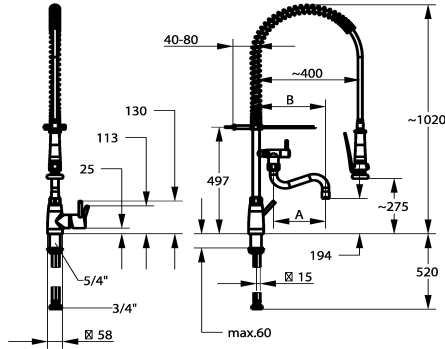

## KWC GASTRO E Eengreepsmengkraan - Centrale keuken

Modell-Linie: GASTRO E | 24.561.146.700FL  
Kranen | Kranen

### KWC-No.

**125568**  
roestvrij staal, A 300, B 370, flexibele aansluitlangen

- \* Eengreepsmengkraan
- \* Roestvrijstalen spiraalsteun
- \* TouchProtect - mengkraanromp wordt niet heet
- \* Beveiligd tegen terugstroming en kruisstroom
- \* Draaibare uitloop
  - met instelbare pakkingbus
  - straalregelmondstuk
- \* Professionele vaatdouche
  - afsluitbare zeefdouche met sluitvertraging
  - met kraanonderhoudseenheid voor reiniging en draaibare zeefstraal
- SprayClean - actieve kalkverwijdering en snelle reiniging van de

- zeef
  - SprayLock - Vastzetbare douchestraal
  - PowerClean - Zeefstraalmodus
- \* OptimalSpace - Royale was- en werkomgeving
- \* KWC patroon XL 46 - hogedruk
  - met keramische-schijventechniek
  - uitstroomvolume en temperatuur traploos instelbaar
  - temperatuurbegrenzing
- \* Flexibele aansluitlangen 1/2" met overgang naar 3/4"
- \* Bevestiging met schroefdraadhuls 1 1/4"
- \* Tafelboring ø42 mm

27 l/min (3 bar)
15 l/min (3 bar)
flexibele aansluitlangen
draaibaar
seitenbedient
Geschirrbrause
B370
stainless steel
staande montage
01
1020
2
yes
A300
275/194
ROSTFREIER_STAHL