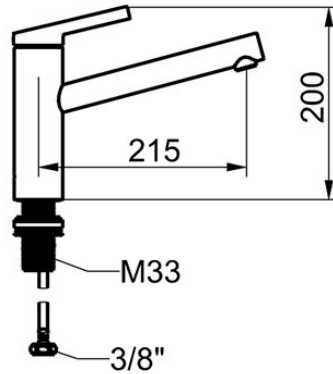

## KWC FIT

Monomando - Cocina

Modell-Linie: FIT | 10.541.022.000FL

Griferías de lavabo | Grifo para lavabo

### KWC-No.

**125570**  
chromeline, A 215, tubos de conexión flexibles

**125571**  
negro mate, A 215, tubos de conexión flexibles

- \* Monomando
- \* Caño orientable 150°
- Neoperl® Cascade® SLC
- \* KWC cartucho M 35 S
- con tecnología de discos cerámicos
- caudal y temperatura regulables

### Código de color

chromeline

matt black

- limitador de temperatura
- \* Tubos conexión flexibles 3/8"
- \* QuickInstallation - Fijación mediante conexión roscada con tornillos de fijación
- \* Medida orificios ø35 mm

### Datos técnicos

Caudal de salida

7 l/min (3 bar)

Racors

tubos de conexión flexibles

caño

freno rodillo

Operación