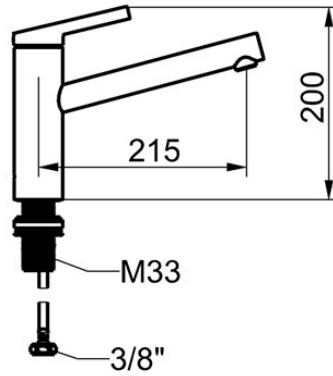

## KWC FIT Mitigeur à levier - cuisine

Modell-Linie: FIT | 10.541.022.000FL  
Robinetteries | Robinets à monocommande

### KWC-No.

**125570**  
chromeline, A 215, tuyaux de raccordement flexibles

**125571**  
matt black, A 215, tuyaux de raccordement flexibles

- \* Mitigeur à levier
- \* Bec orientable 150°
- Neoperl® Cascade® SLC
- \* KWC cartouche M 35 S
- avec technique à disques céramique
- réglage de débit et de température continu

### Code couleur

chromeline

matt black

- limitation de température
- \* Raccordements flexibles 3/8"
- \* QuickInstallation - Fixation à l'aide de raccords filetés avec vis de blocage
- Perçage utile ø35 mm

7 l/min (3 bar)
tuyaux de raccordement flexibles
orientable
commande par le haut
chromeline
montage vertical
01
200
yes
A215
A
136
Laiton