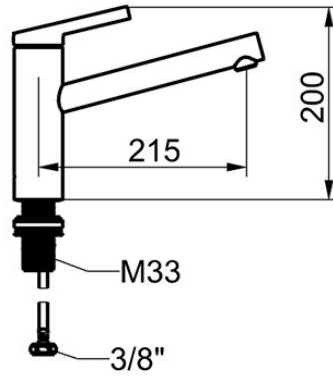

KWC FIT Mitigeur à levier - cuisine

Modell-Linie: FIT | 10.541.022.000FL
Robinetteries | Robinets à monocommande

KWC-No.

125570
chromeline, A 215, tuyaux de raccordement flexibles

125571
matt black, A 215, tuyaux de raccordement flexibles

- * Mitigeur à levier
- * Bec orientable 150°
- Neoperl® Cascade® SLC
- * KWC cartouche M 35 S
- avec technique à disques céramique
- réglage de débit et de température continu

Code couleur

chromeline

matt black

- limitation de température
- * Raccordements flexibles 3/8"
- * QuickInstallation - Fixation à l'aide de raccords filetés avec vis de blocage
- Perçage utile ø35 mm

NEW

Données techniques

Débit
Raccord
goulot
Commande
Code couleur
Type d'installation
Type de robinet
Dimension de la hauteur
Groupe de bruit pour la robinetterie
Projection A
Label énergétique
Dimension de la sortie d'eau
Matière

7 l/min (3 bar)
tuyaux de raccordement flexibles
orientable
commande par le haut
chromeline
montage vertical
01
200
yes
A215
A
136
Laiton

Pièces de rechange

KWC FIT

Mitigeur à levier - cuisine

Modell-Linie: FIT | 10.541.022.000FL