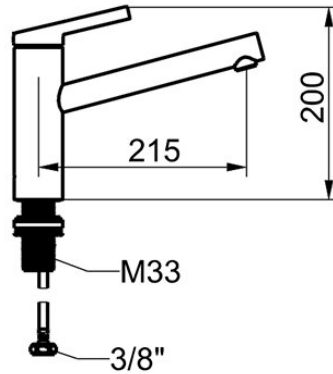

KWC FIT Eengreepsmengkraan - Keuken

Modell-Linie: FIT | 10.541.022.000FL
Kranen | Eengreepkranen

KWC-No.

125570
chromeline, A 215, flexibele aansluitlangen

125571
matt black, A 215, flexibele aansluitlangen

- * Eengreepsmengkraan
- * Draaibare uitloop 150°
- Neoperl® Cascade® SLC
- * KWC patroon M 35 S
- met keramische-schijventechniek
- debiet en temperatuur traploos instelbaar

Kleurcode

F000

F176

- temperatuurbegrenzing
- * Flexibele aansluitlangen ¾"
- * QuickInstallation - Bevestiging met draadfitting met borgschroeven
- * Tafelboring ø35 mm

NEW

Technical Data

Doorstroomhoeveelheid

7 l/min (3 bar)

schroefverbindingen

Flexible_Anschluss-schläuche

uitloop

schwenkbaar

Afmetingen wateruitlaat

136

Reserve onderdelen

KWC FIT
Eengreepsmengkraan - Keuken

Modell-Linie: FIT | 10.541.022.000FL
Kranen | Eengreepkranen

Cartouche M 35

538329
Z.537.584
