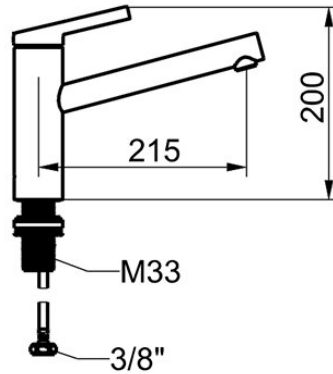

KWC FIT Eengreepsmengkraan - Keuken

Modell-Linie: FIT | 10.541.022.000FL
Kranen | Eengreepkranen

KWC-No.

125570
chromeline, A 215, flexibele aansluitslangen

125571
matt black, A 215, flexibele aansluitslangen

- * Eengreepsmengkraan
- * Draaibare uitloop 150°
- Neoperl® Cascade® SLC
- * KWC patroon M 35 S
- met keramische-schijventechniek
- debiet en temperatuur traploos instelbaar

Kleurcode

chromeline

matt black

- temperatuurbegrenzing
- * Flexibele aansluitslangen 3/8"
- * QuickInstallation - Bevestiging met draadfitting met borgschroeven
- * Tafelboring ø35 mm

NEW

Technical Data

A_Spout_Spray

Connection

uitloop

Handling

Materiaal

7 l/min (3 bar)

flexibele aansluitslangen

draaibaar

bovenbediening

chromeline

staande montage

01