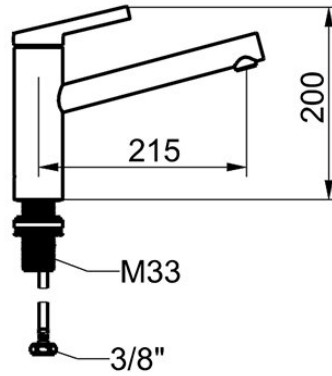

KWC FIT

Monomando - Cocina

Modell-Linie: FIT | 10.541.022.176FL

Griferías de lavabo | Grifo para lavabo

KWC-No.

125570
chromeline, A 215, tubos de conexión flexibles

125571
negro mate, A 215, tubos de conexión flexibles

- * Monomando
- * Caño orientable 150°
- Neoperl® Cascade® SLC
- * KWC cartucho M 35 S
- con tecnología de discos cerámicos
- caudal y temperatura regulables

Código de color

chromeline

matt black

- limitador de temperatura
- * Tubos conexión flexibles 3/8"
- * QuickInstallation - Fijación mediante conexión roscada con tornillos de fijación
- * Medida orificios ø35 mm

NEW

Datos técnicos

Caudal de salida

7 l/min (3 bar)

Racors

tubos de conexión flexibles

caño

freno rodillo

Dimensión de la altura

136

Material

Latón