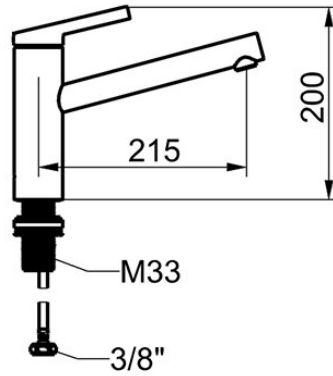

KWC FIT Eengreepsmengkraan - Keuken

Modell-Linie: FIT | 10.541.022.176FL
Kranen | Eengreepkranen

KWC-No.

125570
chromeline, A 215, flexibele aansluitlangen

125571
matt black, A 215, flexibele aansluitlangen

- * Eengreepsmengkraan
- * Draaibare uitloop 150°
- Neoperl® Cascade® SLC
- * KWC patroon M 35 S
- met keramische-schijventechniek
- debiet en temperatuur traploos instelbaar

Kleurcode

F000

F176

- temperatuurbegrenzing
- * Flexibele aansluitlangen ¾"
- * QuickInstallation - Bevestiging met draadfitting met borgschroeven
- * Tafelboring ø35 mm

NEW

Technical Data

Doorstroomhoeveelheid

7 l/min (3 bar)

schroefverbindingen

Flexible_Anschlusschläuche

uitloop

schwenkbaar

Afmetingen wateruitlaat

136

Reserve onderdelen

KWC FIT
Eengreepsmengkraan - Keuken

Modell-Linie: FIT | 10.541.022.176FL
Kranen | Eengreepkranen

Cartouche M 35

538329
Z.537.584
