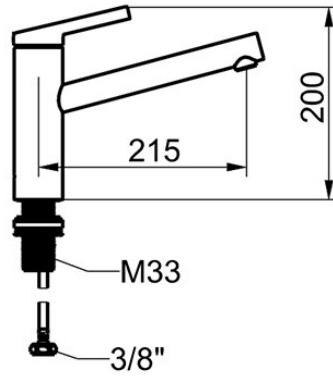

KWC FIT Eengreepsmengkraan - Keuken

Modell-Linie: FIT | 10.541.022.176FL
Kranen | Eengreepkranen

KWC-No.

125570
chromeline, A 215, flexibele aansluitslangen

125571
matt black, A 215, flexibele aansluitslangen

* Eengreepsmengkraan
* Draaibare uitloop 150°
- Neoperl® Cascade® SLC
* KWC patroon M 35 S
- met keramische-schijventechniek
- debiet en temperatuur traploos instelbaar

Kleurcode

chromeline

matt black

-temperatuurbegrenzing
* Flexibele aansluitslangen ¾"
* QuickInstallation - Bevestiging met draadfitting met borgschroeven
* Tafelboring ø35 mm

Faucet_typ

Hoogteafmeting

G_Acoustic_group

Projection_A

EnergyLabelCH

Afmetingen wateruitlaat

Materiaal

7 l/min (3 bar)