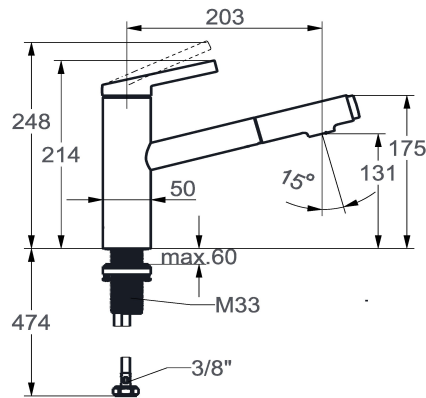

KWC FIT

Monomando - Cocina

Modell-Linie: FIT | 10.541.032.000FL

Griferías de lavabo | Grifo para lavabo

KWC-No.

125572

chromeline, A 205, tubos de conexión flexibles

125573

* Guía tubo flexible, orientable 120°

* EasyLock - fácil reposicionamiento del dispensador extraíble

Código de color

chromeline

matt black

* KWC cartucho M 35 S

- con tecnología de discos cerámicos

- caudal y temperatura regulables

- limitador de temperatura

* Tubos conexión flexibles 3/8"

* QuickInstallation - Fijación mediante conexión roscada con tornillos de fijación

* Medida orificios ø35 mm

NEW

Datos técnicos

Caudal de salida chorro suave

6.5 l/min (3 bar)

Caudal de salida chorro normal

6.8 l/min (3 bar)

Racors

tubos de conexión flexibles

caño

freno rodillo

Operación